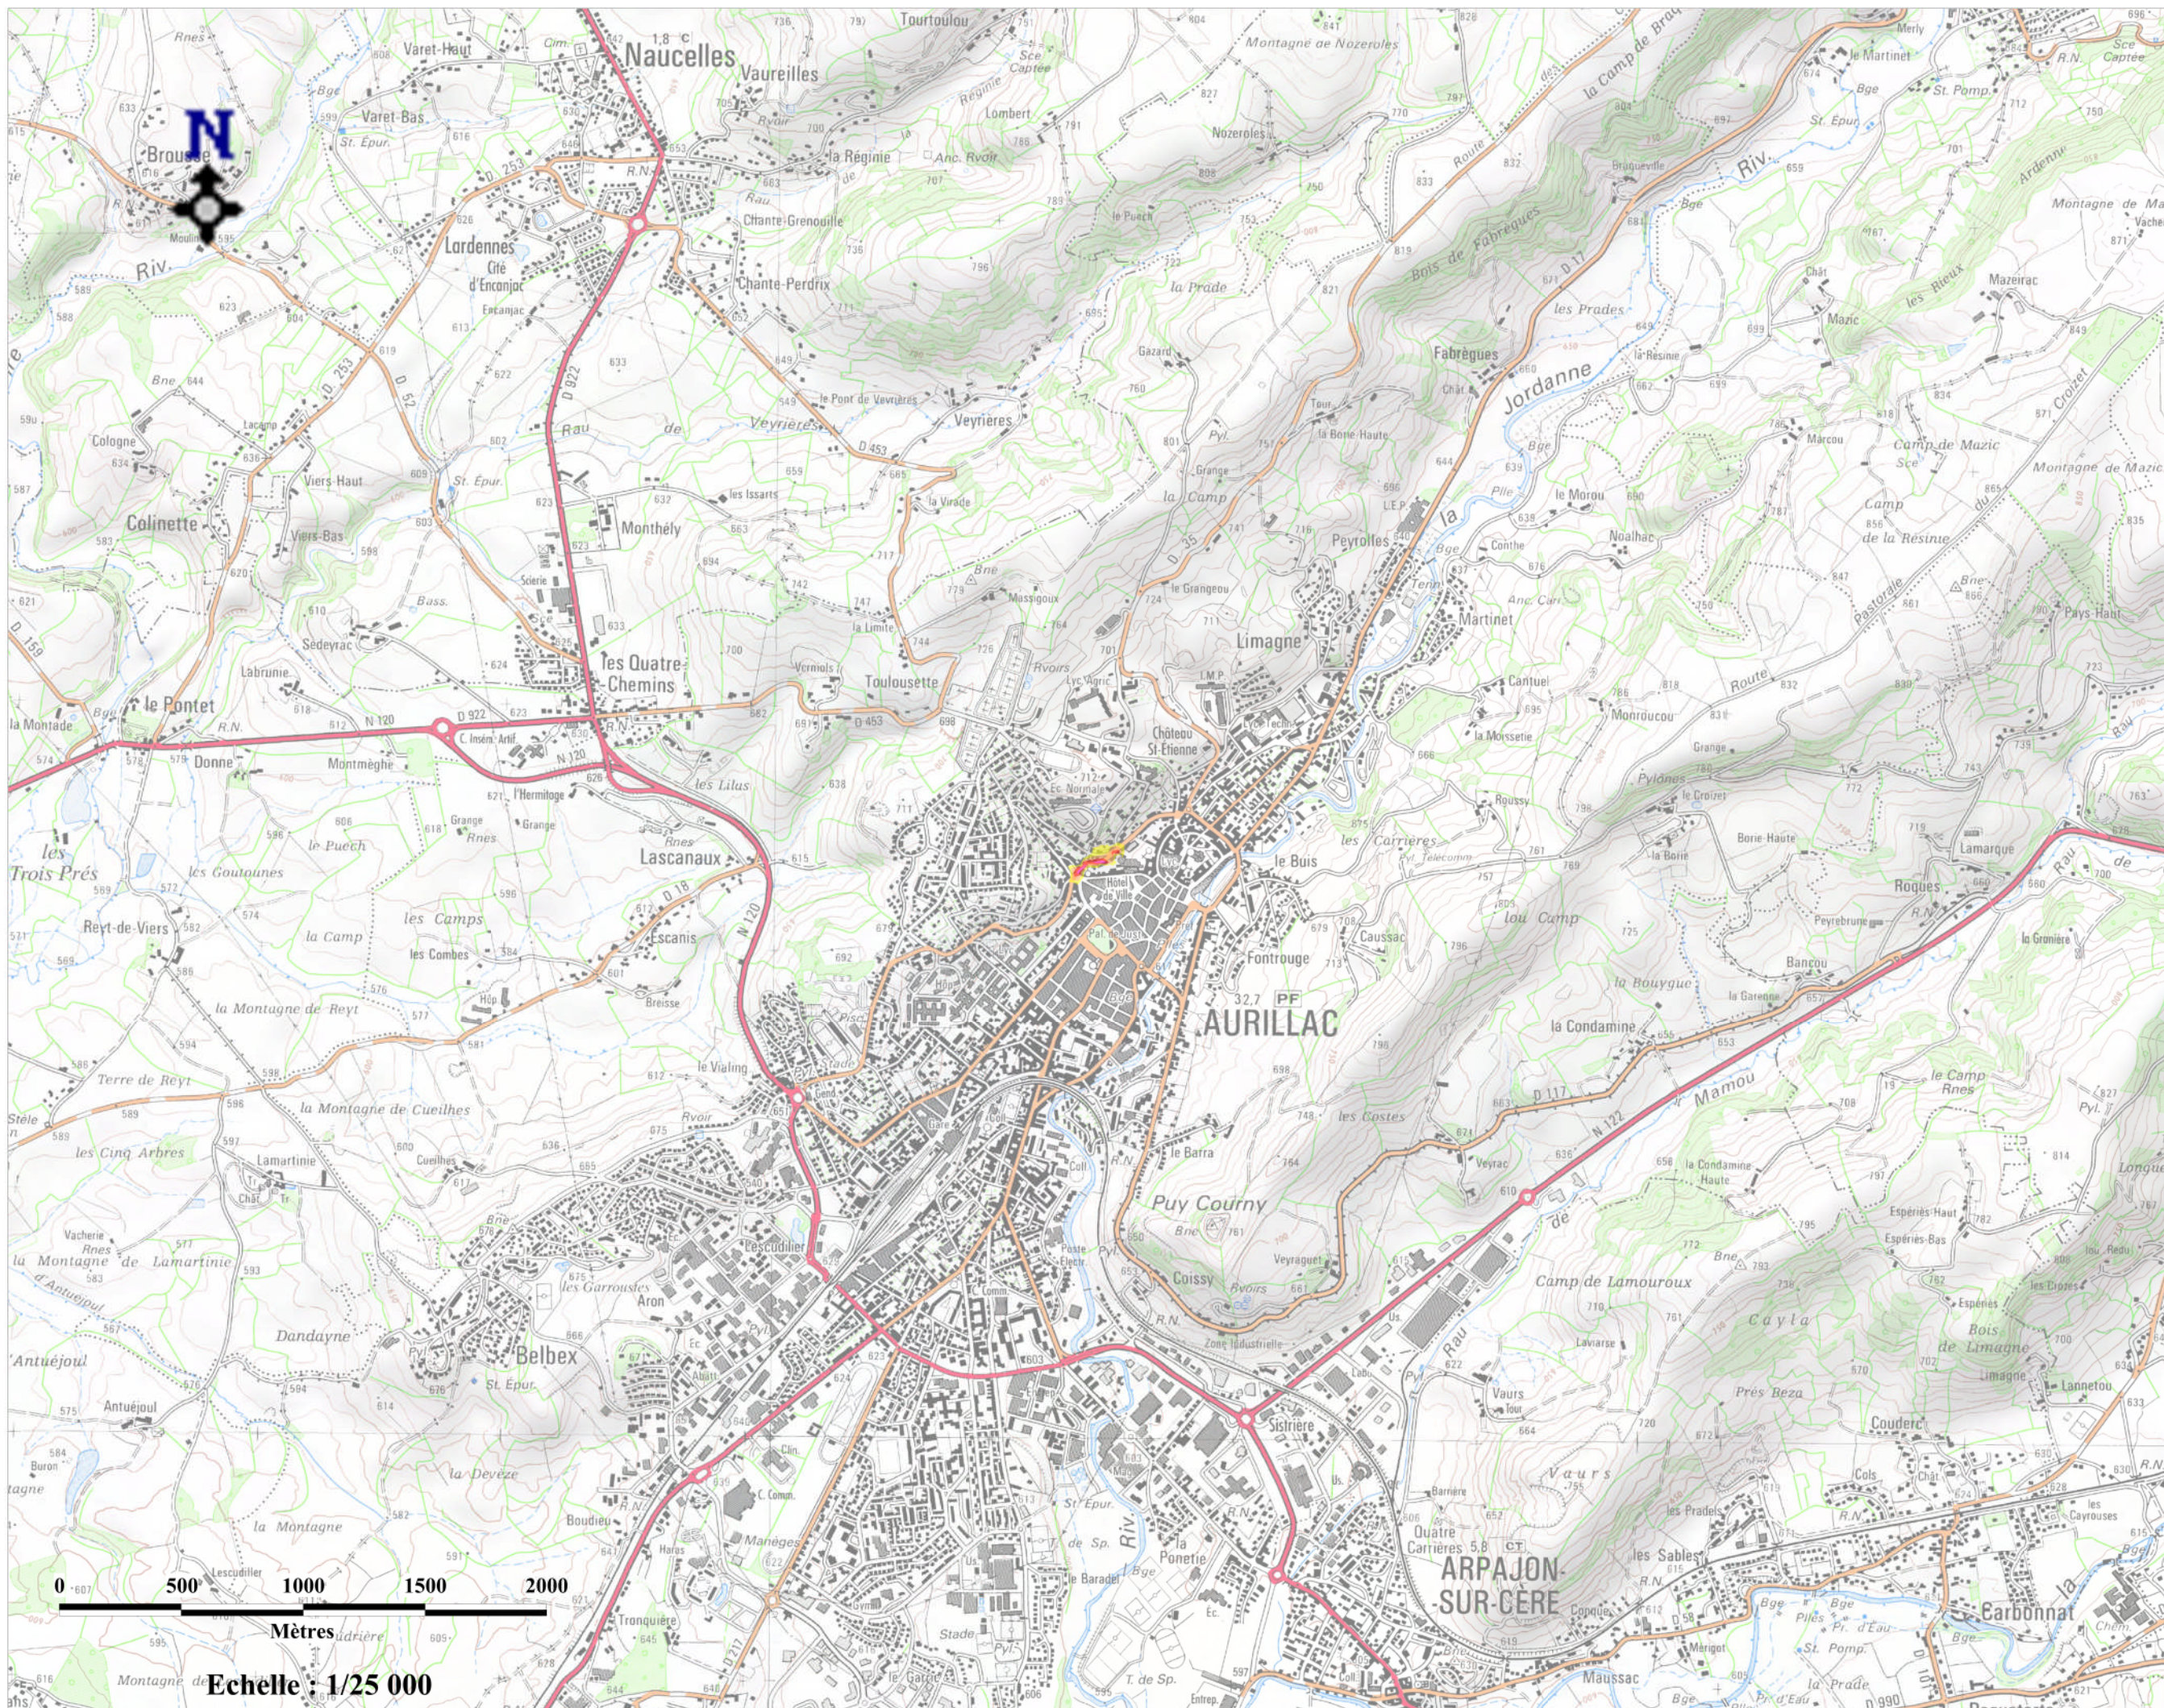

Cartes de bruits stratégiques  
2ième échéance du réseau routier  
départemental et communal  
du Cantal

Carte de "type A"  
Cartes d'exposition.  
Lden Hauteur 4m.

Avenue Georges Pompidou

Légende  
Niveaux sonores

- 55 - 60 dB(A)
- 60 - 65 dB(A)
- 65 - 70 dB(A)
- 70 - 75 dB(A)
- > 75 dB(A)

L'échelle de validité de cette carte  
est le 1/25 000.

Toute visualisation à une échelle  
plus grande peut entrainer des  
erreurs de lecture

PRÉFET DU CANTAL

DIRECTION  
DÉPARTEMENTALE  
DES TERRITOIRES

Echelle : 1/25 000

**Cartes de bruits stratégiques  
2ième échéance du réseau routier  
départemental et communal  
du Cantal**

**Carte de "type A"  
Cartes d'exposition.  
Lden Hauteur 4m.**

**Boulevard d'Aurillac**

**Légende  
Niveaux sonores**

- 55 - 60 dB(A)
- 60 - 65 dB(A)
- 65 - 70 dB(A)
- 70 - 75 dB(A)

**L'échelle de validité de cette carte  
est le 1/25 000.**

**Toute visualisation à une échelle  
plus grande peut entrainer des  
erreurs de lecture**