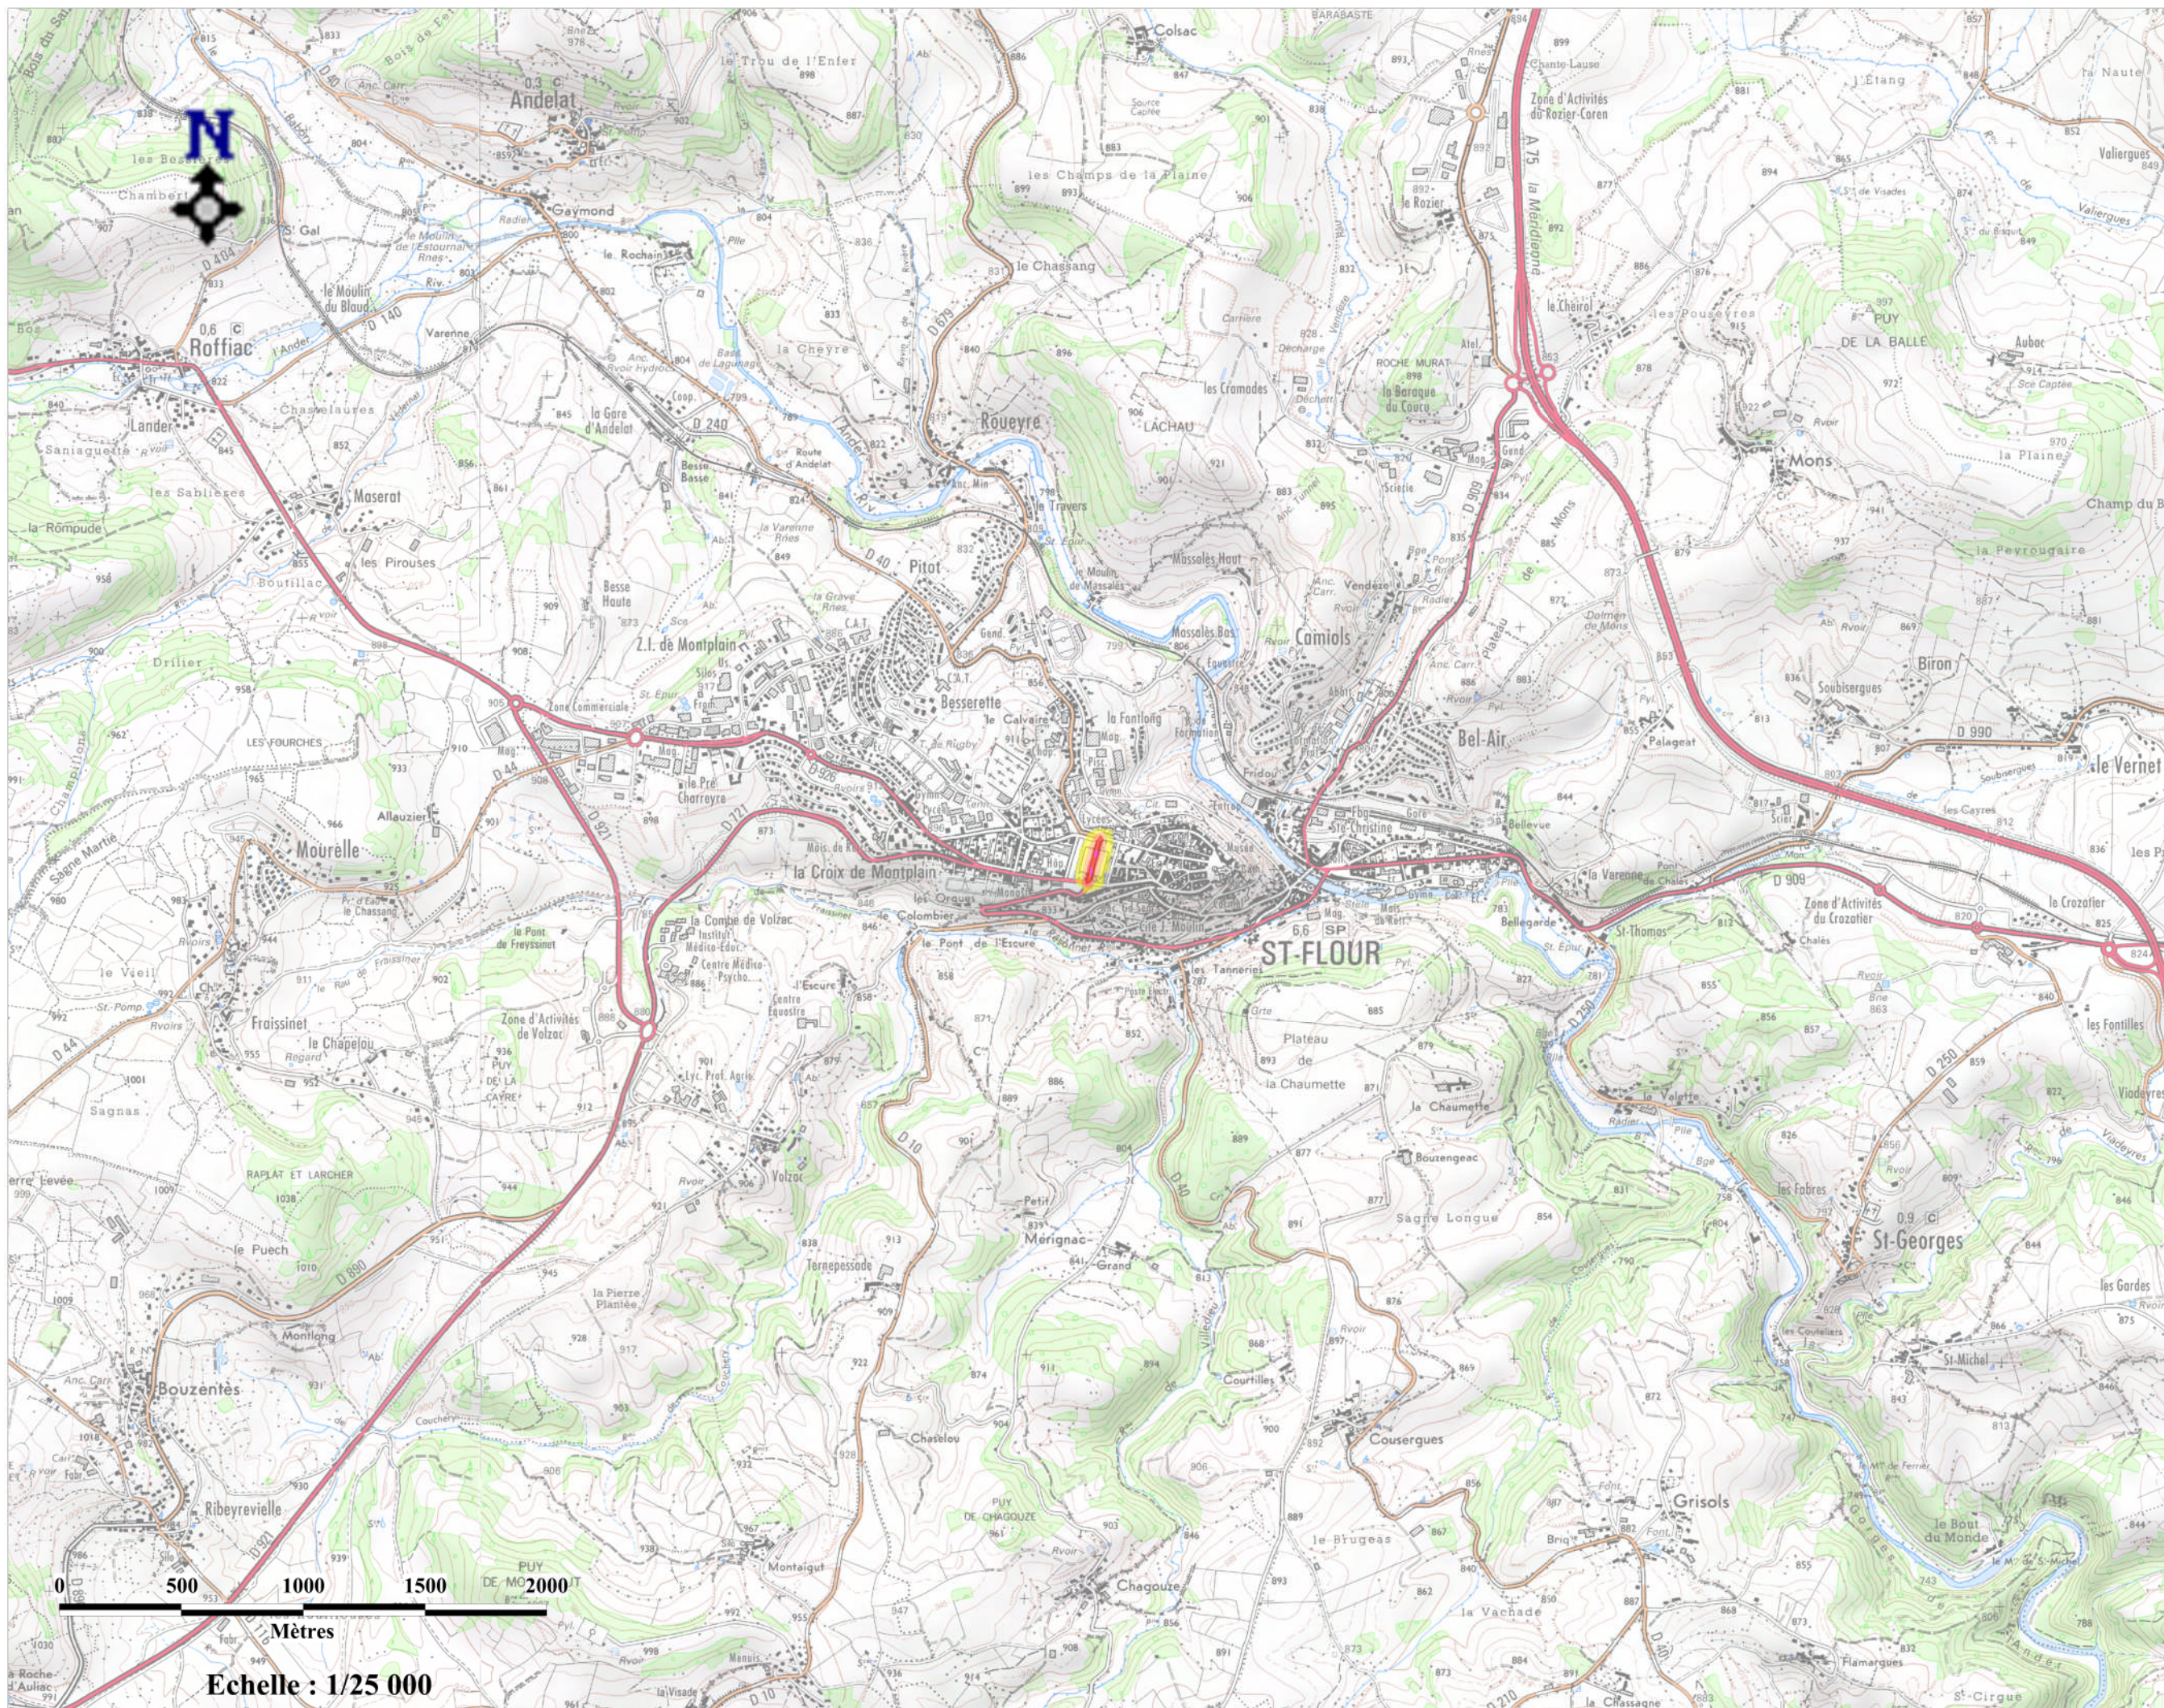

Cartes de bruits stratégiques  
2ième échéance du réseau routier  
départemental et communal  
du Cantal

Carte de "type A"  
Cartes d'exposition.  
Lden Hauteur 4m.

Avenue Georges Pompidou

Légende  
Niveaux sonores

- 55 - 60 dB(A)
- 60 - 65 dB(A)
- 65 - 70 dB(A)
- 70 - 75 dB(A)
- > 75 dB(A)

L'échelle de validité de cette carte  
est le 1/25 000.

Toute visualisation à une échelle  
plus grande peut entrainer des  
erreurs de lecture

PRÉFET DU CANTAL

DIRECTION  
DÉPARTEMENTALE  
DES TERRITOIRES

Echelle : 1/25 000

**Cartes de bruits stratégiques  
2ième échéance du réseau routier  
départemental et communal  
du Cantal**

**Carte de "type A"  
Cartes d'exposition.  
Lden Hauteur 4m.**

**Boulevard d'Aurillac**

**Légende  
Niveaux sonores**

- 55 - 60 dB(A)
- 60 - 65 dB(A)
- 65 - 70 dB(A)
- 70 - 75 dB(A)

**L'échelle de validité de cette carte  
est le 1/25 000.**

**Toute visualisation à une échelle  
plus grande peut entrainer des  
erreurs de lecture**